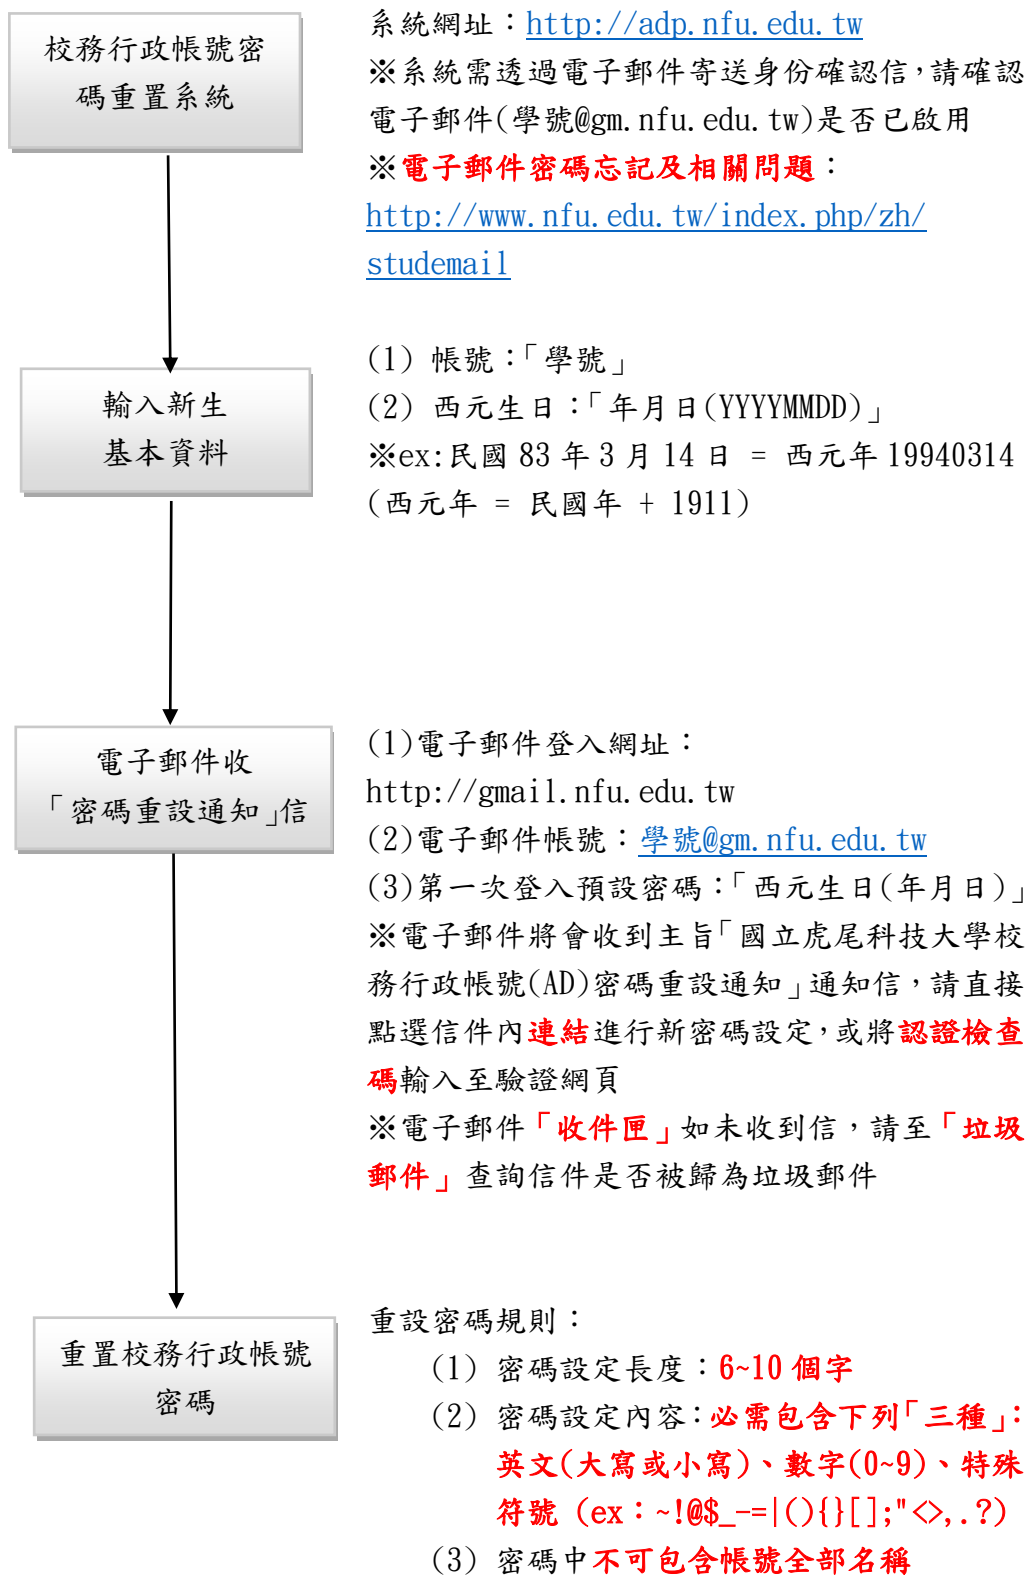

新生校務行政帳號啟用說明

1. 啟用流程說明

二、校務行政帳號密碼重置系統進入方式

1. 本校首頁(<http://www.nfu.edu.tw>)->未來學生->校務行政帳號密碼重置系統
2. 亦可直接鍵入網址 <http://adp.nfu.edu.tw>

三、操作方式

1. 輸入帳號及西元生日基本資料，作為驗證使用者身份

校務行政帳號密碼重置系統

國立屏東科技大學 