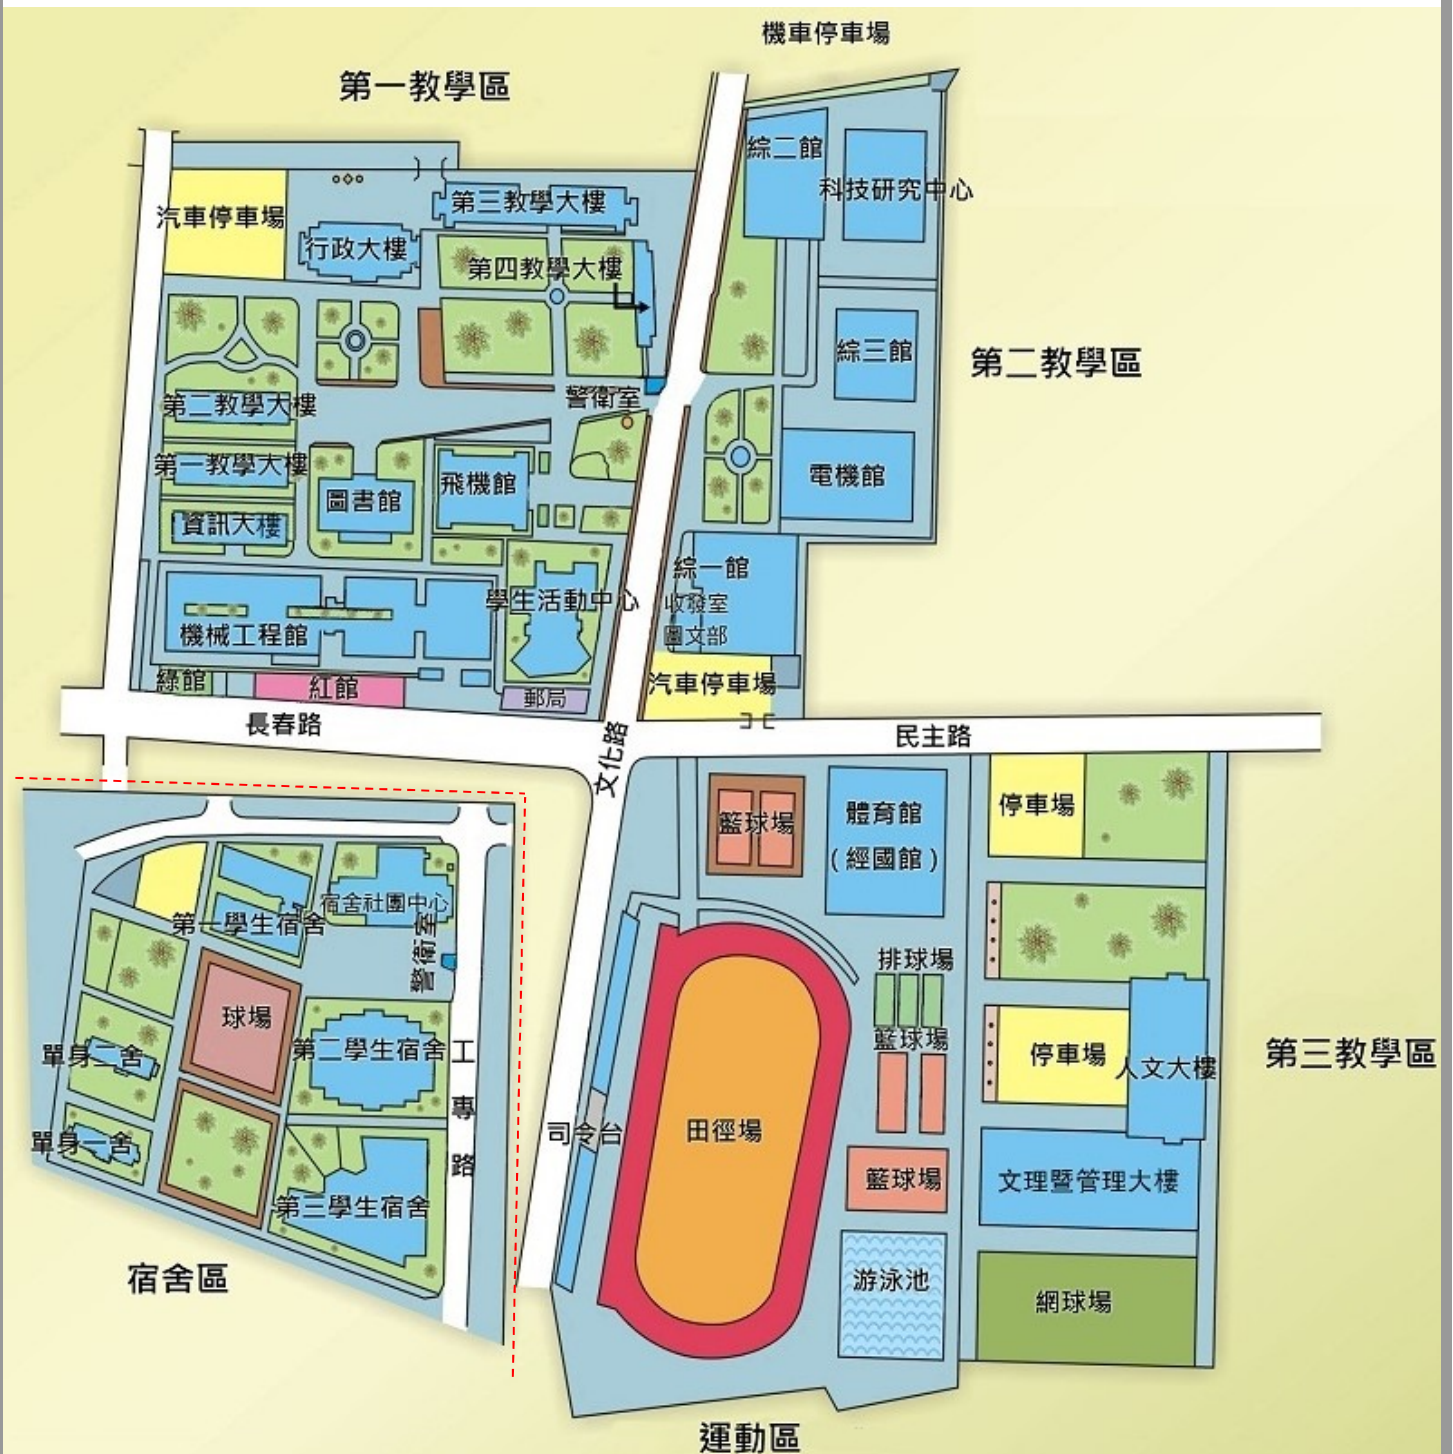

附表六 各系新生家長座談會邀請卡暨回函

貴家長惠鑑：

恭喜您的孩子邁向人生新的里程，歡迎貴子弟就讀本校，為了能讓您及學生對學校有更多的認識，有更多交流的機會，謹訂

108年9月1日（星期日）下午2時30分~4時30分舉辦各

系新生家長座談會

敬請

蒞臨指導

校長 覺文郁 敬邀

108 學年度新生家長座談會流程

時間：108年9月1日（星期日）下午2：30~4：30

系所	地點	系所	地點	系所	地點
工業管理系 05-6315706	文理暨管理大樓 三樓階梯教室	休閒遊憩系 05-6315886	文理暨管理大樓 一樓 CMA0104	飛機工程系 05-6315544	綜三館地下一樓 教室(國際會議 廳)
資訊管理系 05-6315732	文理暨管理大樓 四樓 CMA0405	動力機械工程系 05-6315410	綜二館五樓創意 教室 BGB0514	資訊工程系 05-6315571	綜三館六樓 BGC0614
財務金融系 05-6315760	人文館 1 樓階梯 教室 CHB0101	機電輔系 05-6315306	機械工程館二樓 精密量測實驗室 AME-0221	電機工程系 05-6315607	電機館六樓 階梯教室
企業管理系 05-6315773	文理暨管理大樓 二樓 CMA0202	材料科學與工 程系 05-6315461	機械工程館三樓 旭泰講堂	光電工程系 05-6315654	綜合工程一館二 樓預備教室一
應用外語系 05-6315805	紅樓三樓 AFL31 多功能演講廳	機械設計系 05-6315340	綜一館七樓研討 室(二)BGA0710	電子工程系 05-6315641	第三教學大樓 二樓 ATC0202
多媒體設計系 05-6315871	人文大樓三樓 CHB0303	自動化工程系 05-6315380	綜一館 3 樓 研討室(因該教室座位 有限，敬請配合每位學生 盡量以一名家長出席)	車輛工程系 05-6315692	綜二館四樓 研討室
生物科技系 05-6315501	紅樓四樓專題討 論室一 AGR0427	精密機械科 05-6315356	綜一館六樓 創意設計室	電子工程科 05-6315641	第三教學大樓 二樓 ATC0202
農業科技系 05-6315785	AIA0104 階梯教室 備案場地第四教學大樓 七樓 ATD0704				

聯絡電話：各系辦公室 或 學生輔導諮商中心 05-6315153

【校園地圖】

校本區：632 雲林縣虎尾鎮文化路 64 號

宿舍區：632 雲林縣虎尾鎮工專路 103 號

**【請剪下此頁】 於 108 年 8 月 26 日(一)前
將本聯併同本校回函資料專用信封寄回，感謝！**

108 學年度新生家長座談會回函

時間：108 年 9 月 1 日（星期日）下午 2：30~4：30

~ 歡迎您出席 108 學年度各系新生家長座談會 ~